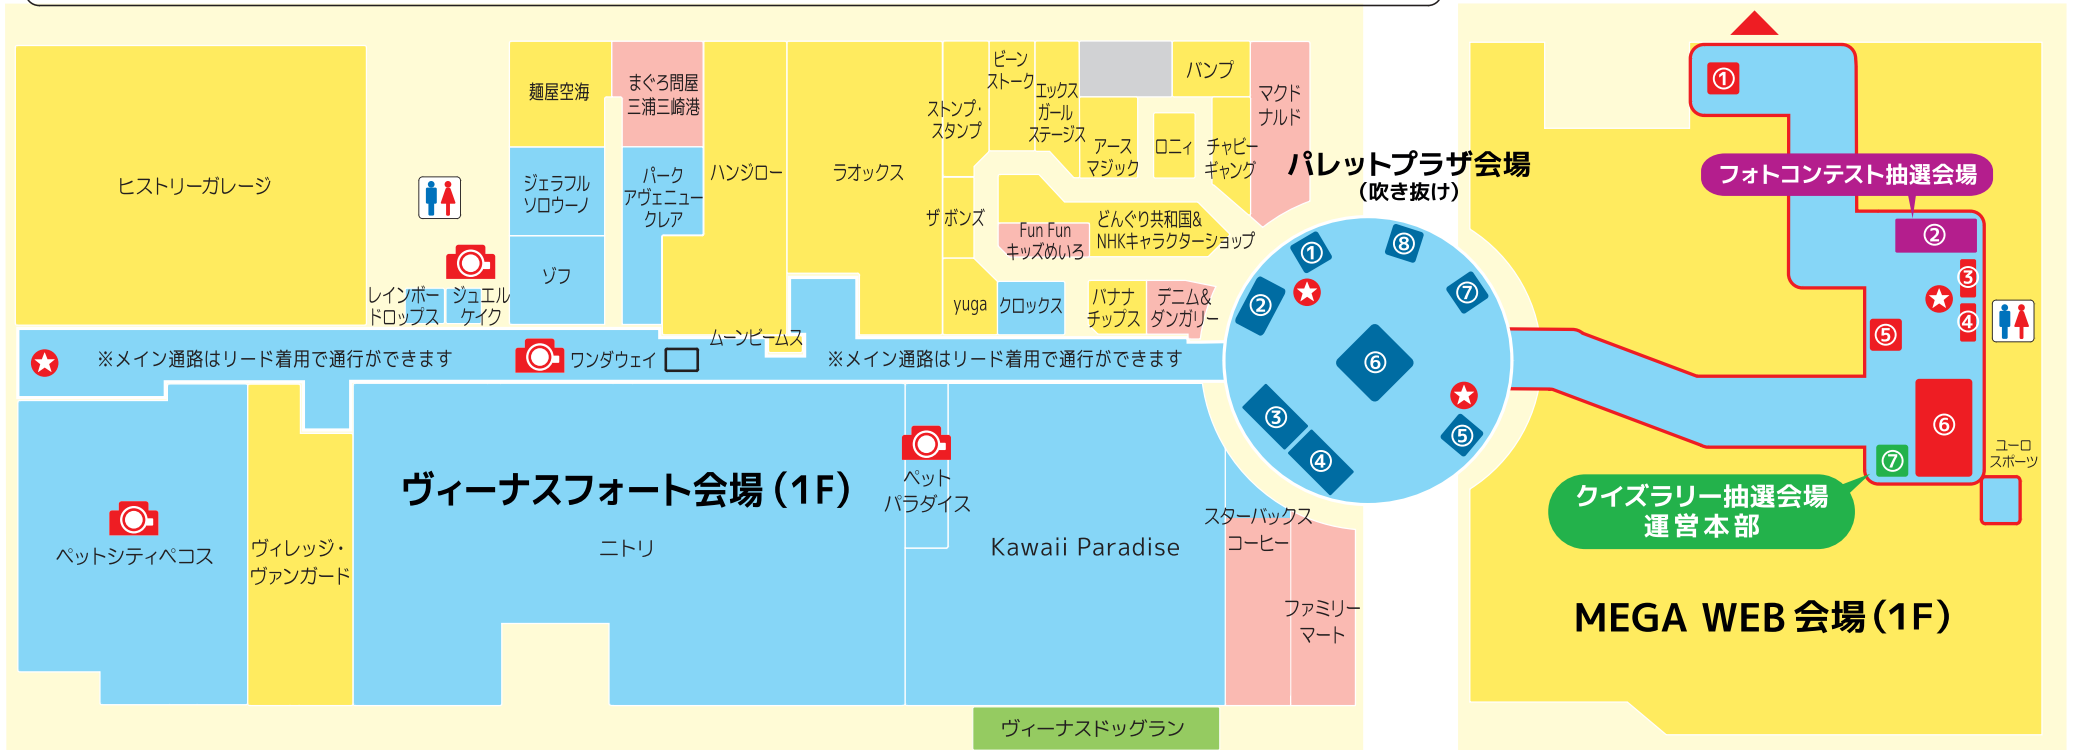

# 会場マップ

※ヴィーナスフォート(2・3F)、MEGA WEB(2F)は、キャリーバックに全身を入れればご入館ができます

- リード付きで入店・通行OK
- 全身キャリーバックに入れて入店OK
- 入店・通行不可エリア(愛犬立入禁止エリア)
- フォトコンテスト参加店舗  
【ペットシティベコス】【ペットパラダイス】【ジュエルケイク】【ワンダウェイ】
- 愛犬ドライブクイズラリー問題ボード
- トイレ  
※ペット用トイレはありません

## ヴィーナスフォート会場(1F) 愛犬とご飲食が楽しめるお店

- |   |   |
|---|---|
| <p><b>リード着用で入店OK</b></p> <ul style="list-style-type: none"> <li>・パークアヴェニュークレア(1F)</li> <li>・ジェラフルソロウノ(1F)</li> <li>・スターバックスコーヒー(1F店はテラス席のみ)</li> </ul> <p>※店舗の状況により受け入れできない場合もございますので、ご了承ください。その他の店舗については、店舗スタッフにご相談ください。</p> | <p><b>全身キャリーバックに入れて入店OK</b></p> <ul style="list-style-type: none"> <li>・麺屋空海(1F)</li> <li>・ハレモアナ(2F)</li> <li>・パドリノ デル ショーザン(2F)</li> <li>・コバラヘッタ(2F)</li> <li>・スターバックスコーヒー(2F店)</li> <li>・モミアンドトイズ(2F)</li> <li>・マングローブ(3F)</li> <li>・ぼてぢゅう(3F)</li> </ul> |
|---|---|

## パレットプラザ会場(吹き抜け)

- ① 旅行情報&ドライブグッズ展示
- ② TOYOTA&いぬのきもち コラボカー
- ③ 特設イベントステージ
- ④ ナチュラルドッグスタイル カーニバル 《ドッグドライブマスター認定会》
- ⑤ 【クレートに入る】認定
- ⑥ 【呼び戻し】認定
- ⑦ 【クルマから飛び出ない】認定
- ⑧ 【お座り待て】認定

## MEGA WEB 会場(1F)

- ① 「愛犬と一緒にの試乗会」、「自慢の愛車展示」会場
  - ② 飼い主と愛犬の絆 フォトコンテスト抽選会場
  - ③ 旅行情報&ドライブグッズ展示
  - ④ 写真展コーナー
  - ⑤ 命+健康コーナー(子供向け「犬を知ろう」コーナー)
  - ⑥ ファッションショーステージ
  - ⑦ クイズラリー抽選会場/運営本部
- (24日(土)のみ「愛犬と一緒にの試乗会」受付)